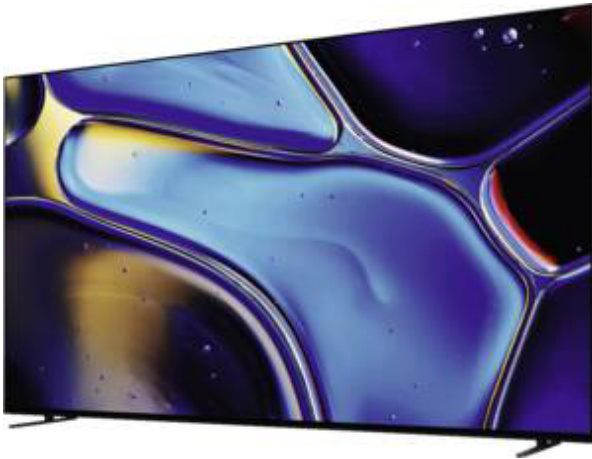

SONY

K77XR84PAEP

Téléviseur-OLED de 195 cm, 77 Pouces, résolution maxi: 3840 x 2160 pixels, 4K Ultra HD, H.265 HEVC, 120 Technologie Hz, OLED-Panel, High Dynamic Range (HDR), High Dynamic Range (HDR 10), Gamma de journal hybride (HLG), Dolby Vision, 30aa, XR Motion Clarity, 600, DVB-T, DVB-T2, DVB-S, DVB-S2, DVB-C, double Tuner pour enregistrement, Acoustic Surface Audio+, Dolby Atmos, puissance totale 56 Watts maxi, Commande vocale, compatible avec Apple HomeKit, Google Assistant, SmartTV, 11, Hands-free Vocie Search, USB-Recording, Navigateur WEB, AirPlay 2, Bluetooth, Chromecast intégré, interface WLAN, classe énergétique E

PVI 3699.-

EAN: 4548736159679

Type

Téléviseur-OLED de 195 cm
Pouces 77

Image

résolution maxi:
3840 x 2160 pixels
4K Ultra HD
H.265 HEVC

Technique image

Technologie Hz 120
Désignation de panneau
OLED-Panel
High Dynamic Range (HDR)
High Dynamic Range (HDR
10)
Gamma de journal hybride
(HLG)